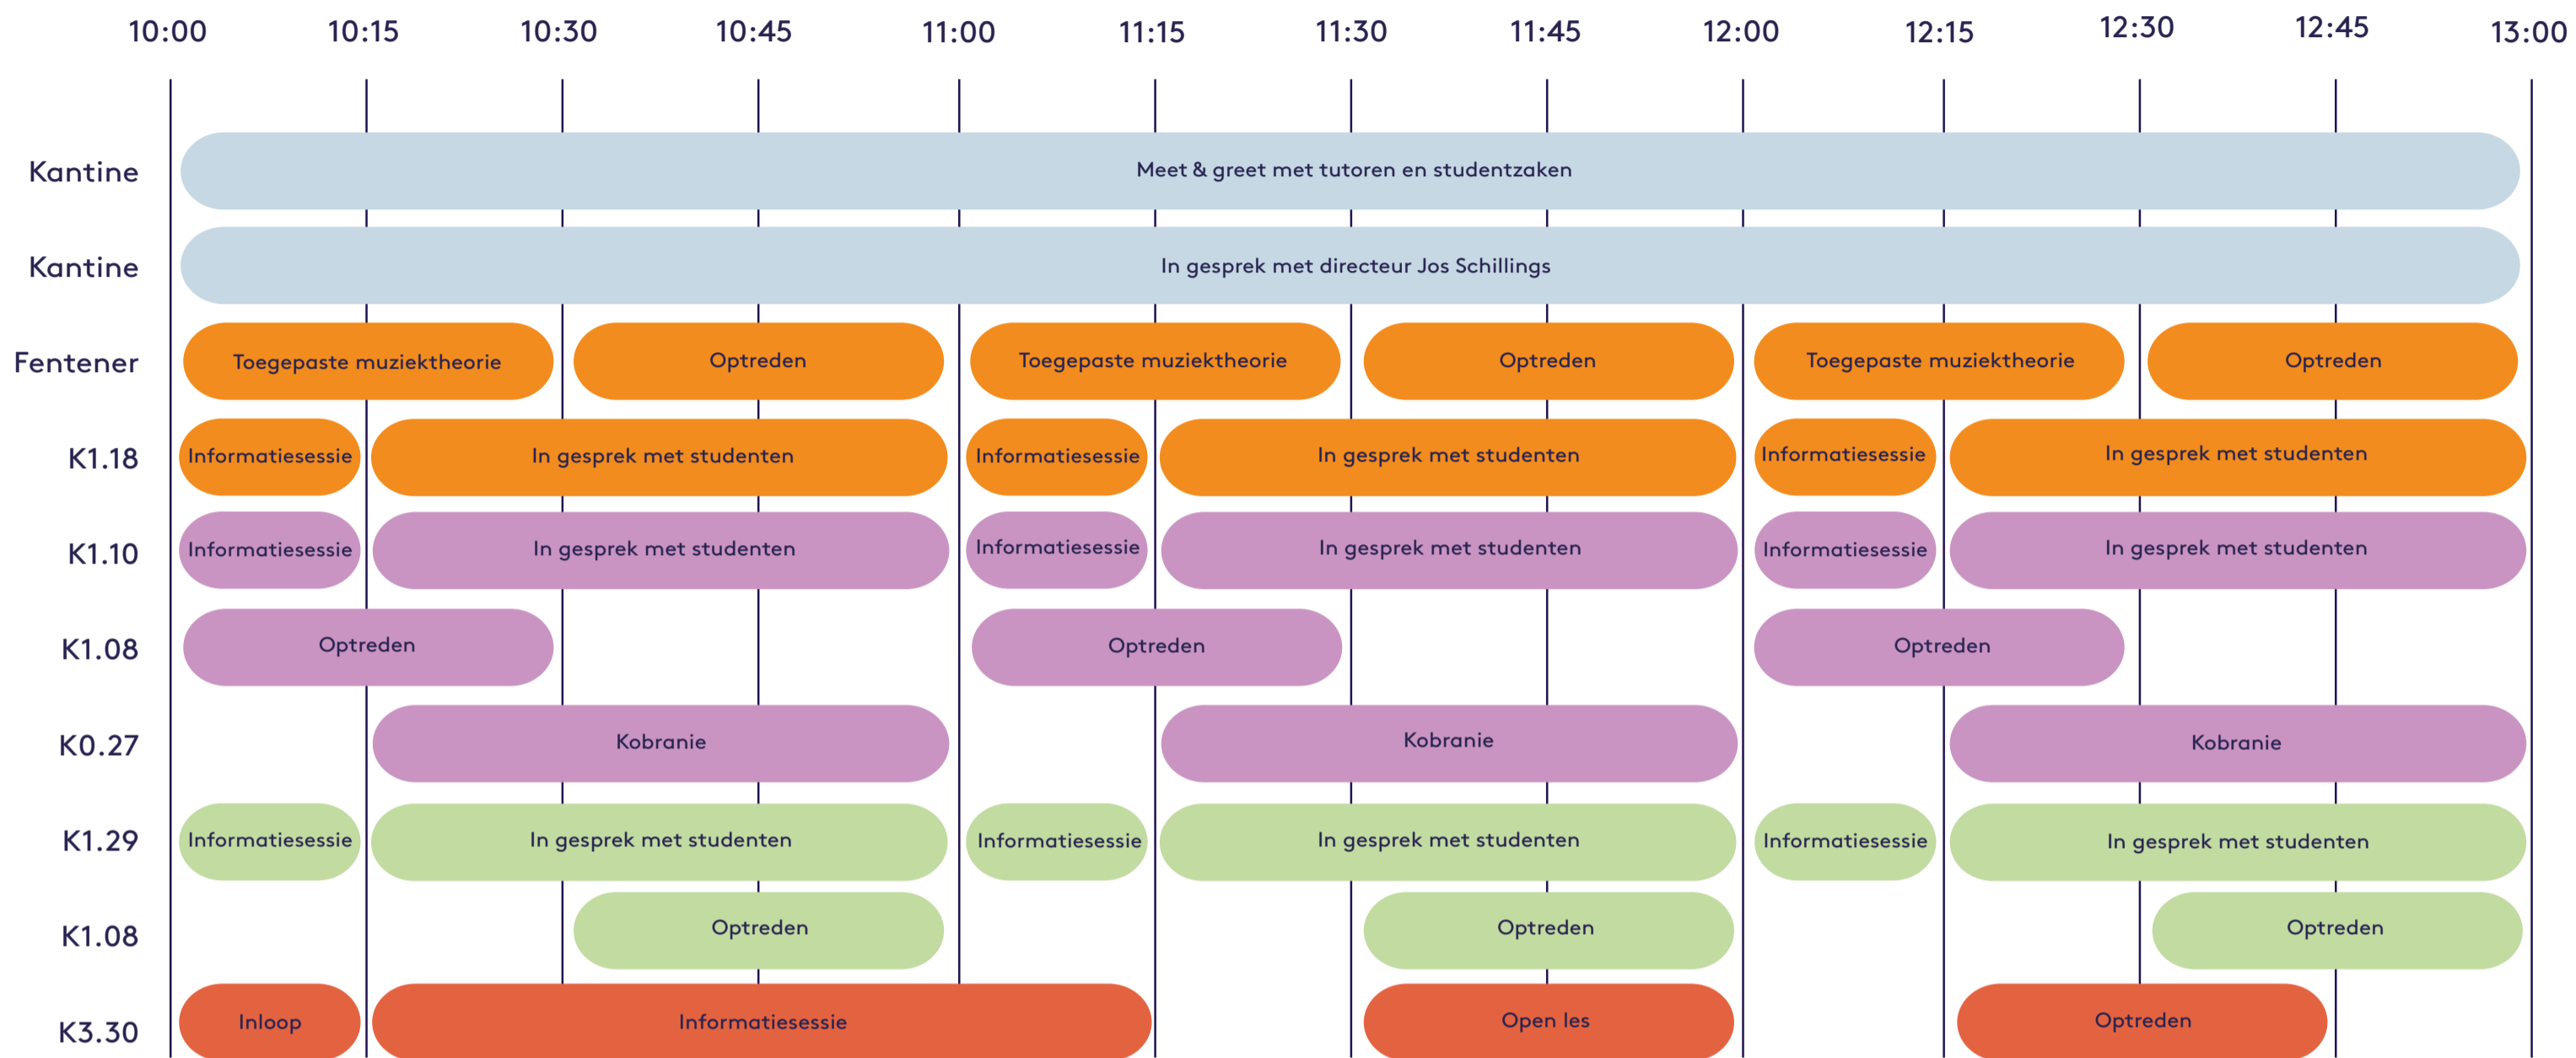

PROGRAMMA

HKU UTRECHTS CONSERVATORIUM

GEBOUW VOOR KUNSTEN EN WETENSCHAPPEN (K&W-GEBOUW)

Begane grond

1e Verdieping

3e Verdieping

- Algemeen
- Klassieke Muziek/
Historische Uitvoeringspraktijk
- Musician 3.0
- Jazz & Pop
- Docent Muziek