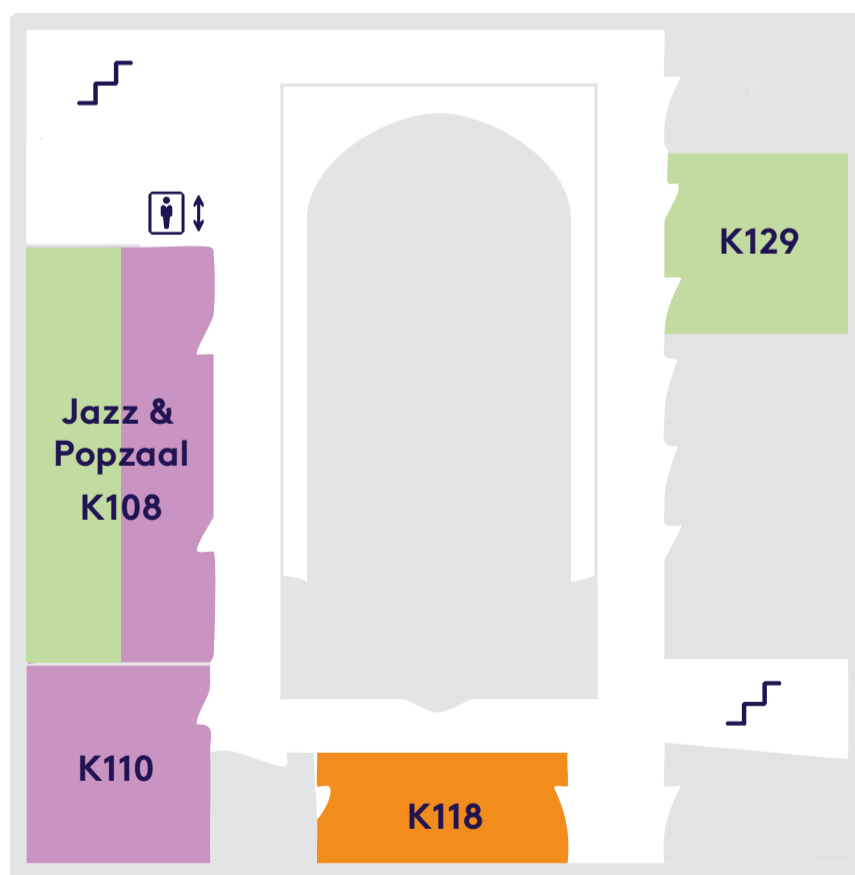

PROGRAMMA

HKU UTRECHTS CONSERVATORIUM

GEBOUW VOOR KUNSTEN EN WETENSCHAPPEN (K&W-GEBOUW)

Begane grond

1e Verdieping

3e Verdieping

- Algemeen
- Klassieke Muziek/
Historische Uitvoeringspraktijk
- Musician 3.0
- Jazz & Pop
- Docent Muziek