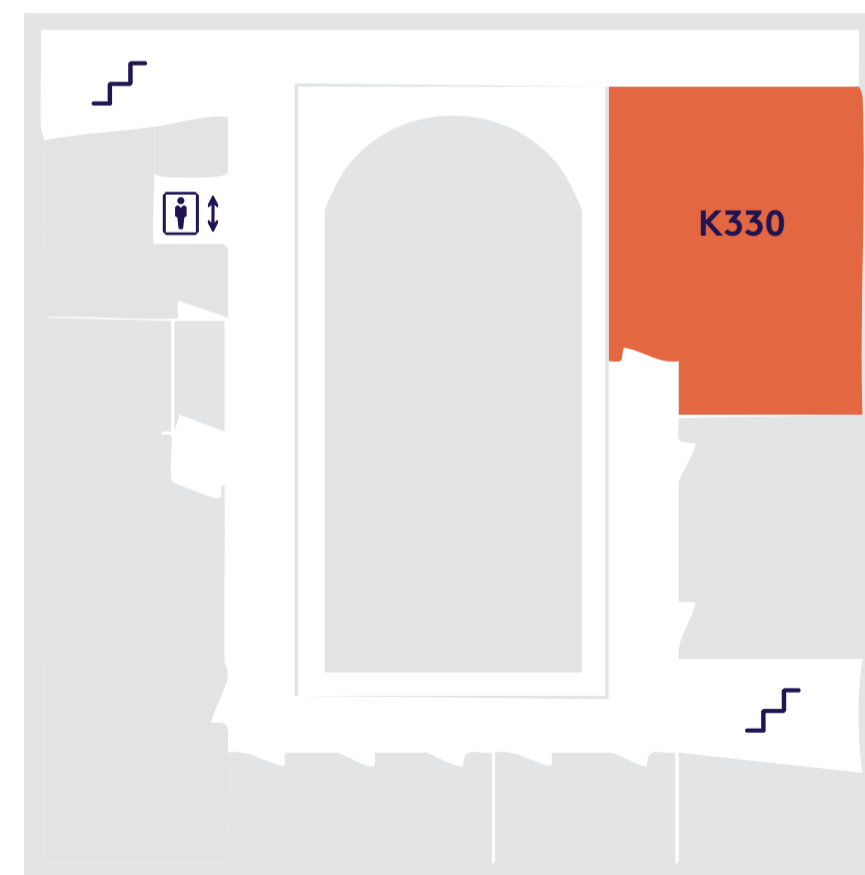

PROGRAMMA

HKU UTRECHTS CONSERVATORIUM

GEBOUW VOOR KUNSTEN EN WETENSCHAPPEN (K&W-GEBOUW)

Begane grond

1e Verdieping

3e Verdieping

- Algemeen
- Klassieke Muziek/
Historische Uitvoeringspraktijk
- Musician 3.0
- Jazz & Pop
- Docent Muziek