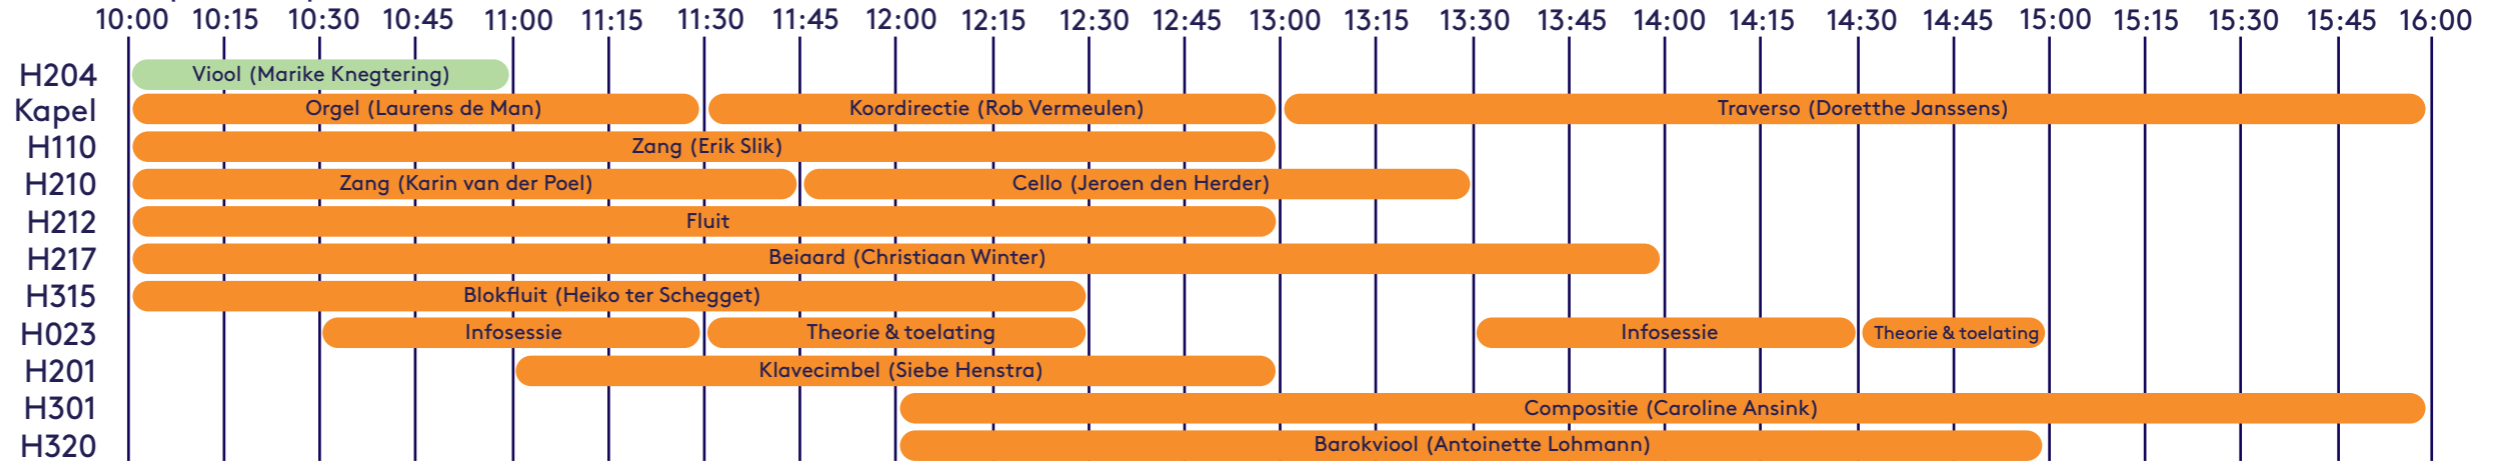

Inlooplokalen per instrument

OPLEIDINGEN

- Algemeen
- Docent Muziek
- Jazz & Pop
- Klassieke Muziek / Historische Uitvoeringspraktijk
- Musician 3.0
- Master of Music