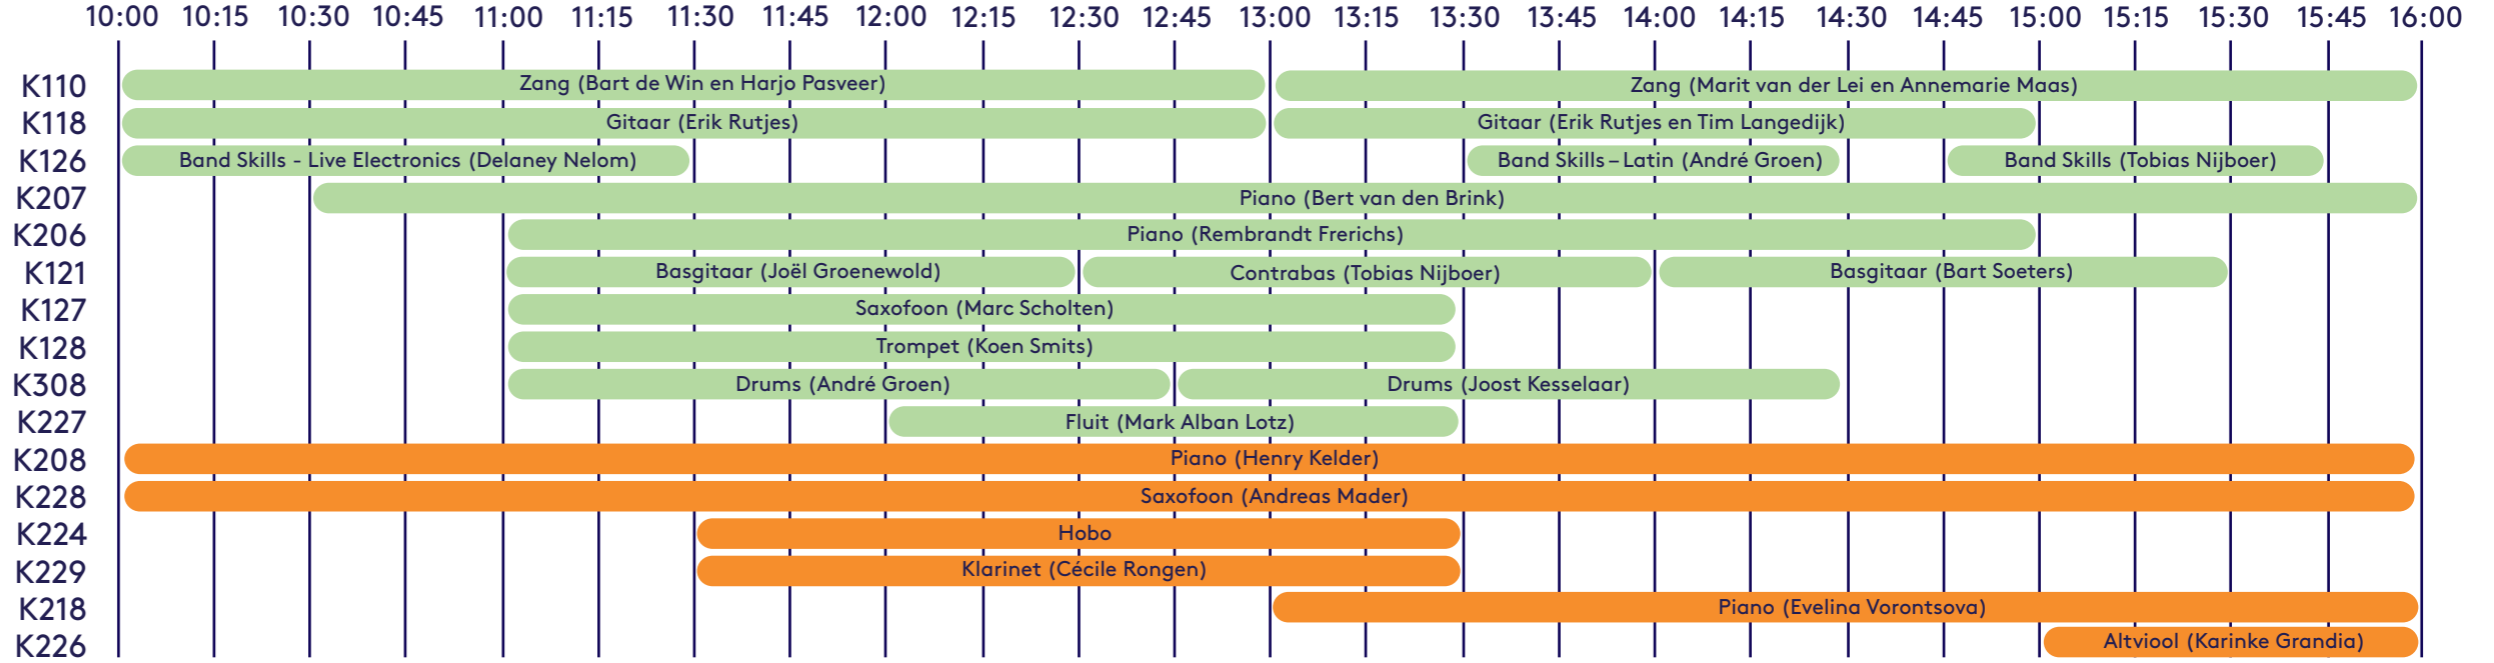

# WELKOM OP DE OPEN DAG!

### Inlooplokalen per instrument