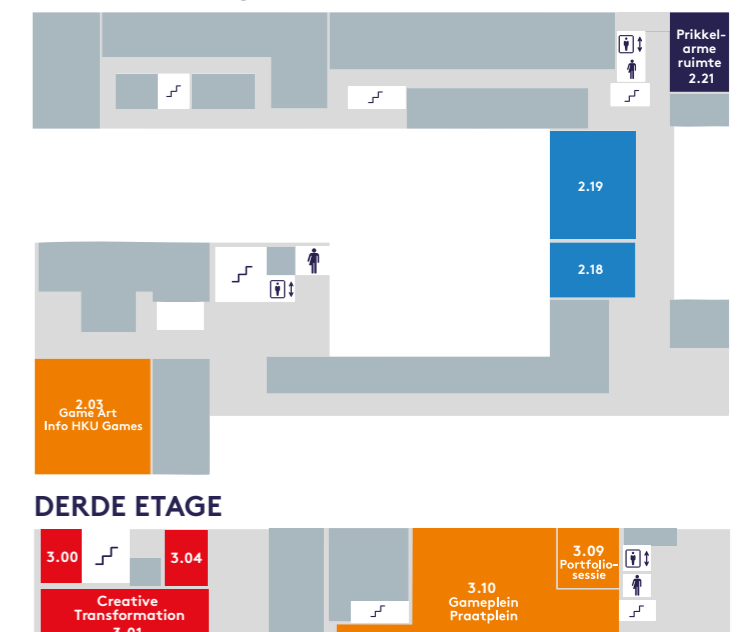

TWEDE ETAGE

DERDE ETAGE

- HKU Muziek & Technologie
- HKU Creative Transformation
- HKU Design
- HKU Games
- Werkplaatsen
- Algemeen