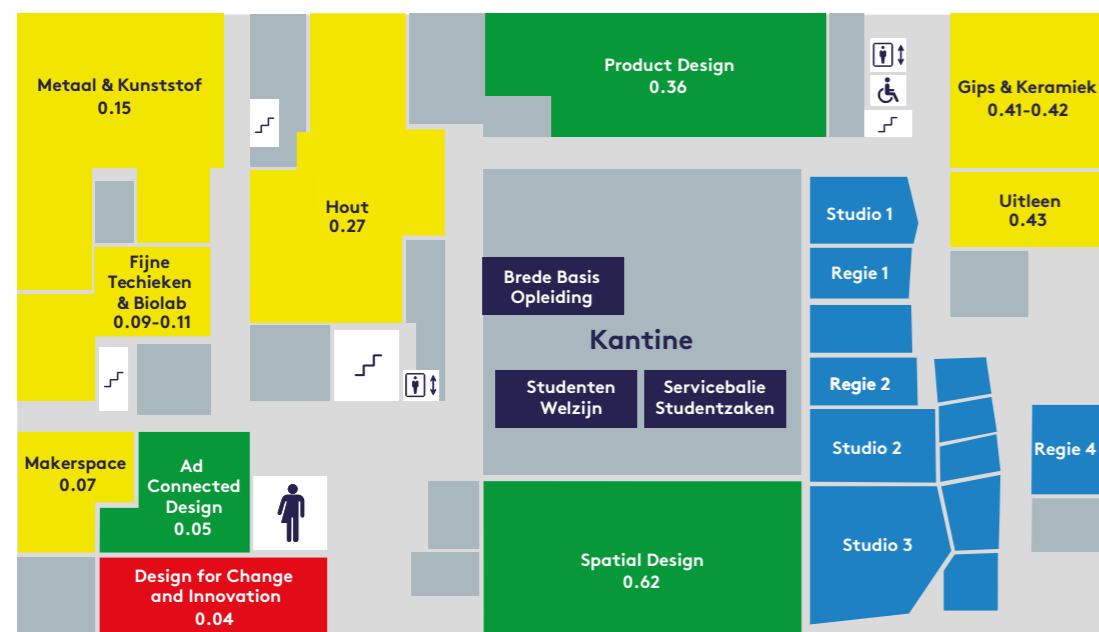

BEGANE GROND