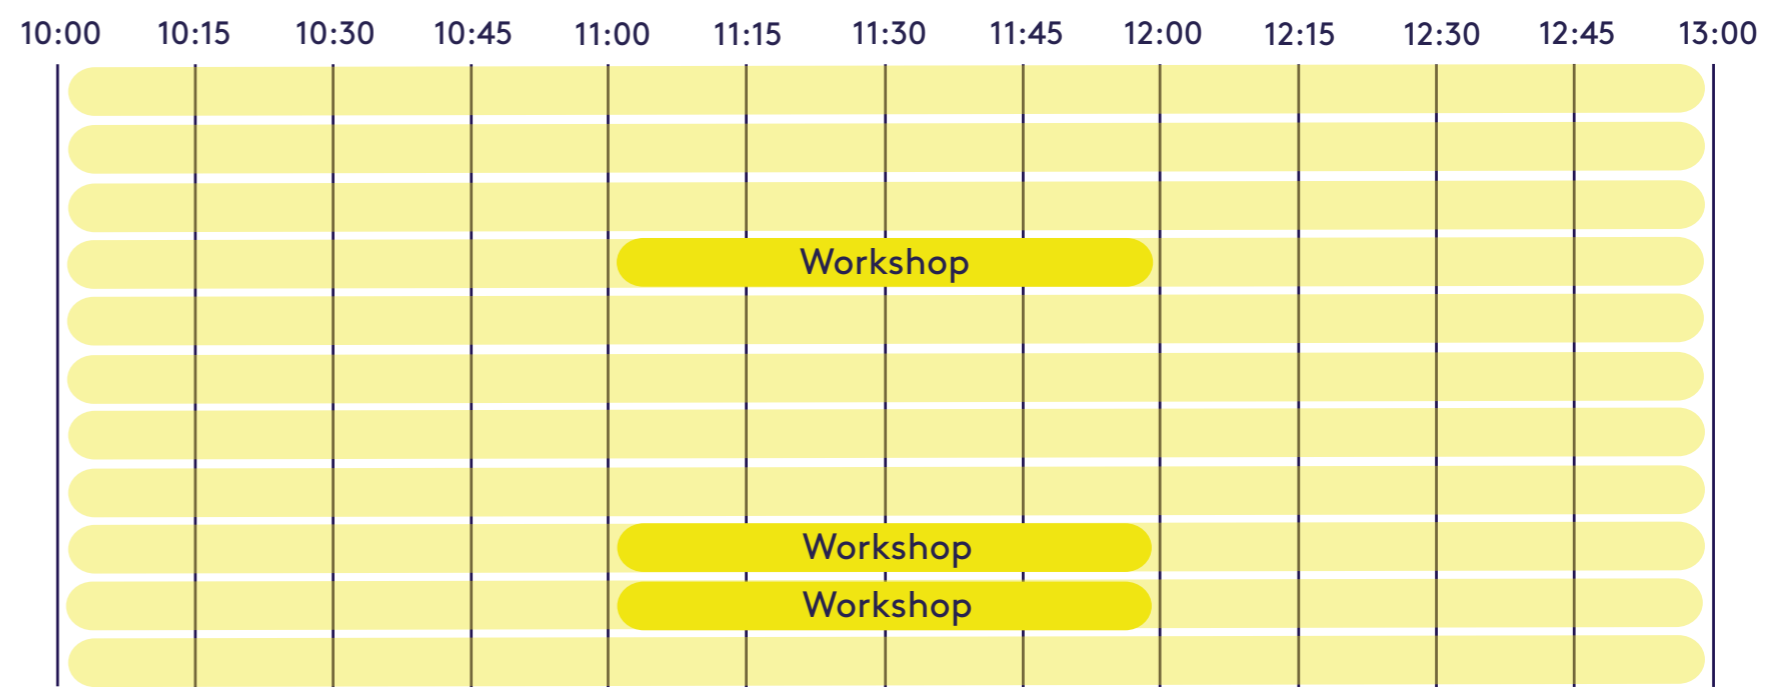

## HKU DESIGN

HKU DESIGN	Ruimte	Etage
Ad Connected Design	0.05	BG
Fashion Design	1.02	1e
Master Interior Architecture	1.29	1e
Product Design	0.36	BG
Spatial Design	0.62	BG
Designplein: kom meer te weten over HKU Design	Hal 1	1e

ALGEMEEN	Ruimte	Etage
Servicebalie Studentzaken	Kantine	BG
StudentenWelzijn (StuW)	Kantine	BG
Brede Basisopleiding	Kantine	BG/1.68

Donkere kleur: presentatie
  Lichte kleur: bekijk/luister werk van studenten en ga in gesprek met docenten en studenten